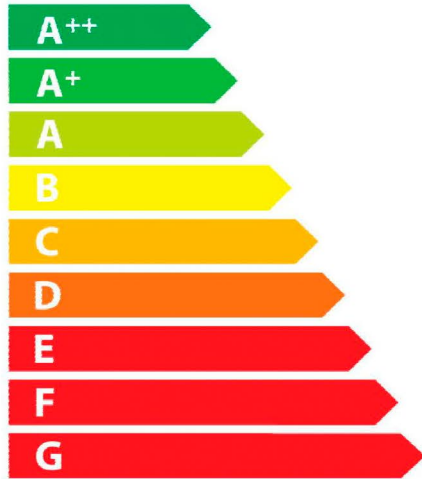

THE COLLECTION

by Michael Miller

71.9%

Useful Energy Efficiency

Passion HE

Natural Gas

Non-reflective Glass

Heat Output 6.8Kw

MM-44 Dual Burner

Thermostatic Remote

ENERG

енергия · ενεργεια

DAVINCI CF MK3 NG
THE COLLECTION DDCLRBRN3

6.8
kW

ENERGIA · ЕНЕРГИЯ · ΕΝΕΡΓΕΙΑ · ENERGIJA · ENERGY · ENERGIE · ENERGI

2015/1186